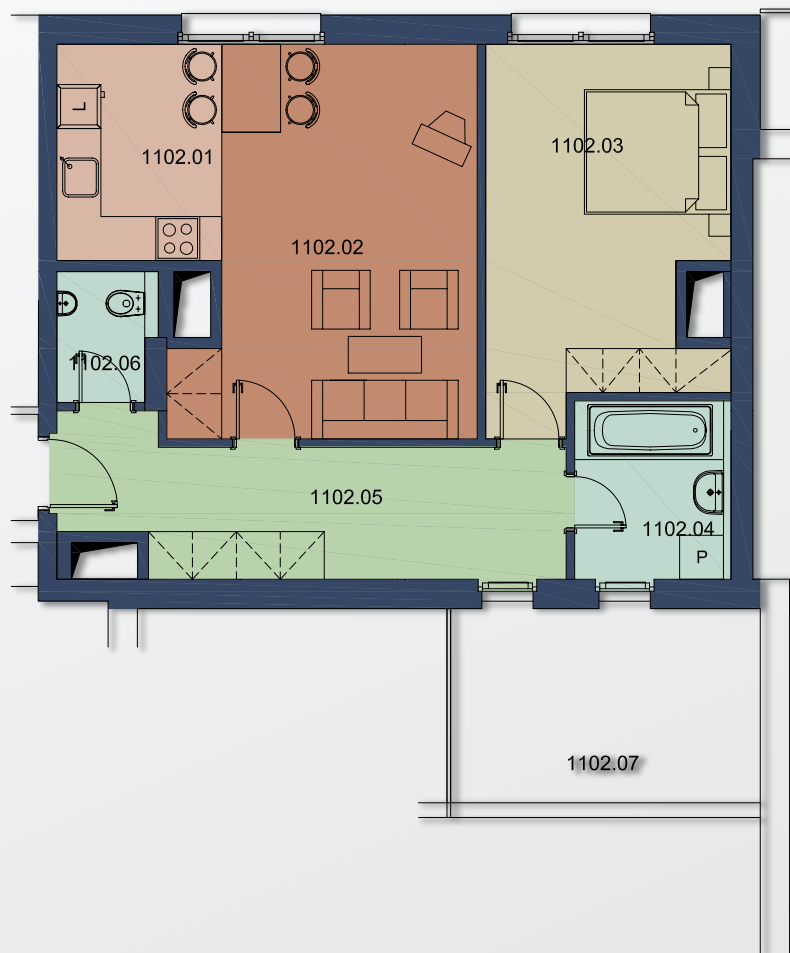

2kk, terasa

vchod:	podlaží:	podl.plocha celkem:
1	10	62,6 m ²

orientace bytu:	podl.plocha teras:
VZ	11,2 m ²

č.m.	účel	m ²
1101.01	kuchyň.kout	6,6
1101.02	obývací pokoj	19,7
1101.03	pokoj	15,7
1101.04	koupelna	5,3
1101.05	zádveř	13,0
1101.06	wc	2,3
1101.07	terasa	11,2

0 1 2 3 4 5m

M 1:100

UPOZORNĚNÍ: Plochy jednotlivých místností jsou orientační a mohou se od skutečného provedení mírně lišit. Zařazení bytu nábytkem slouží pouze pro prezentační účely a není součástí ceny bytu.