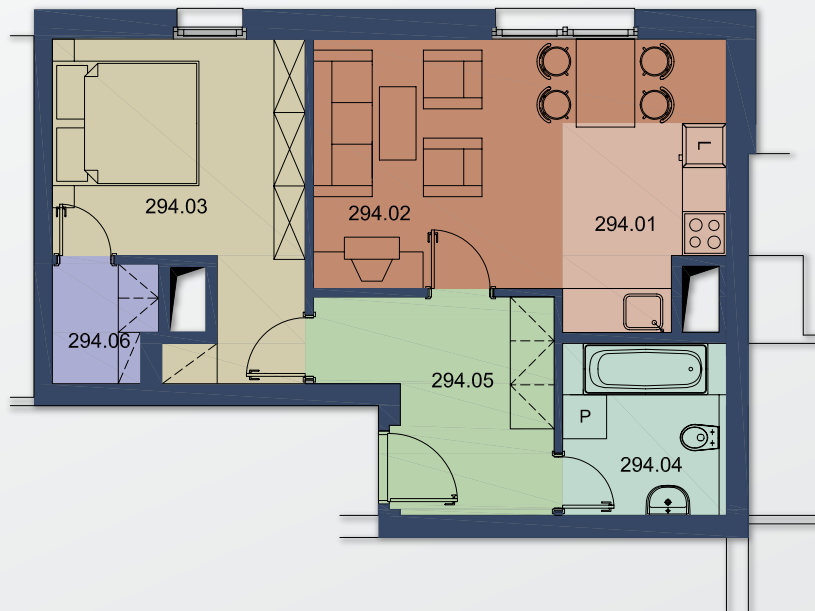

2kk

vchod:	podlaží:	podl.plocha bytu:
2	9	48,2 m ²

orientace bytu: **V**

č.m.	účel	m ²	
294.01	pokoj	12,7	
294.02	obývací pokoj	14,1	
294.03	kuchyň.kout	5,6	
294.04	koupelna	5,2	
294.05	chodba	8,3	
294.06	šatna	2,3	

0 1 2 3 4 5m

M 1:100

UPOZORNĚNÍ: Plochy jednotlivých místností jsou orientační a mohou se od skutečného provedení mírně lišit. Zařazení bytu nábytkem slouží pouze pro prezentační účely a není součástí ceny bytu.