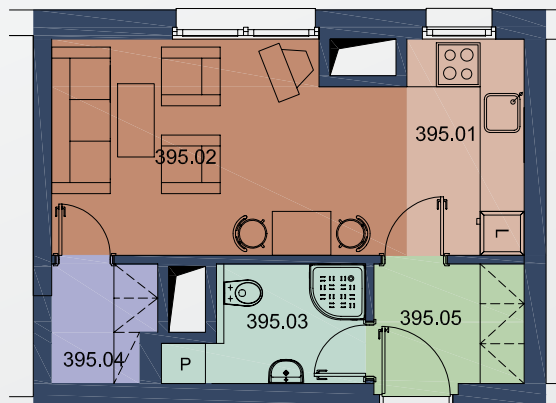

1+kk

vchodit:	podlaží:	podl.plocha celkem:
3	9	27,9 m ²

orientace bytu: **Z**

č.m.	účel	m ²	
395.01	kuchyň.kout	4,7	
395.02	obývací pokoj	13,5	
395.03	koupelna	3,7	
395.04	šatna	2,3	
395.05	chodba	3,7	

0 1 2 3 4 5m

M 1:100

UPOZORNĚNÍ: Plochy jednotlivých místností jsou orientační a mohou se od skutečného provedení mírně lišit. Zařazení bytu nábytkem slouží pouze pro prezentační účely a není součástí ceny bytu.